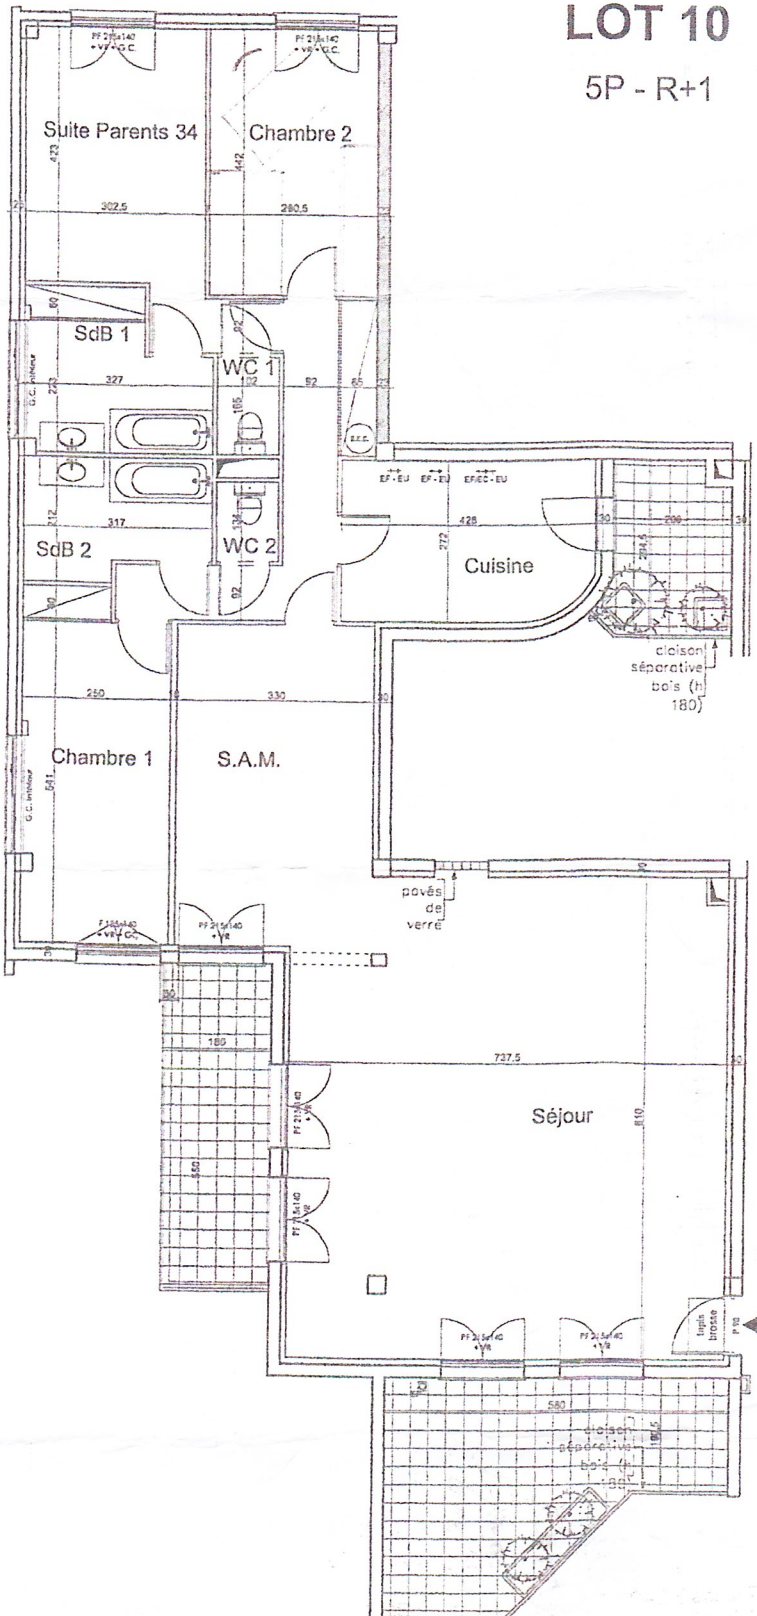

VILLA VIRGINIE

22 Rue Gustave Flaubert
92.500 Rueil-Malmaison

LOT 10

5P - R+1

Séjour	56.20 m ²
Salle à Manger	17.85 m ²
Dégagement	9.20 m ²
Cuisine	11.35 m ²
Chambre 1	14.40 m ²
Chambre 2	12.40 m ²
Suite Parents 3	14.90 m ²
SdB 1	7.45 m ²
SdB 2	6.05 m ²
WC 1	1.65 m ²
WC 2	1.35 m ²

Total Surf. Hab. 152.80 m²

Terrasses-Balcons 33.15 m²

Enduits et peinture non prévus dans la prestation de base.

Des modifications sont susceptibles d'être apportées à ce plan en fonction des nécessités techniques de la réalisation.